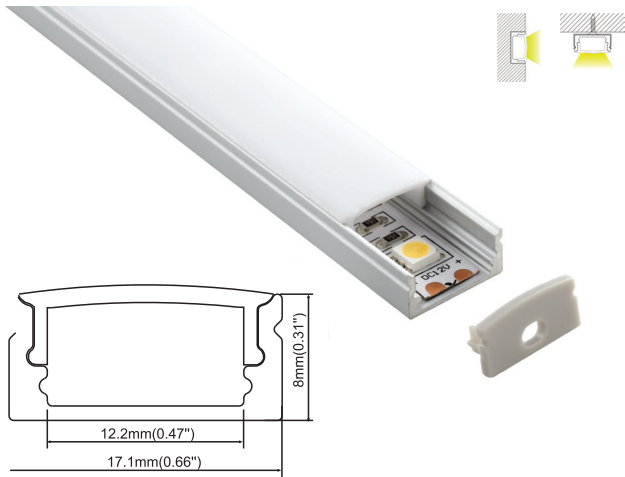

End cap without hole

Outside clip

Steel wire

ALP 002-R

MINI SERIES

ALP 003-R

MINI SERIES

ALP 004-R