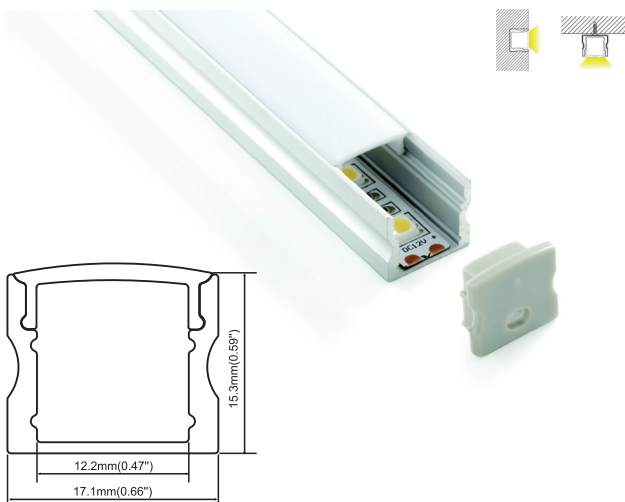

ALP 004-R

MINI SERIES