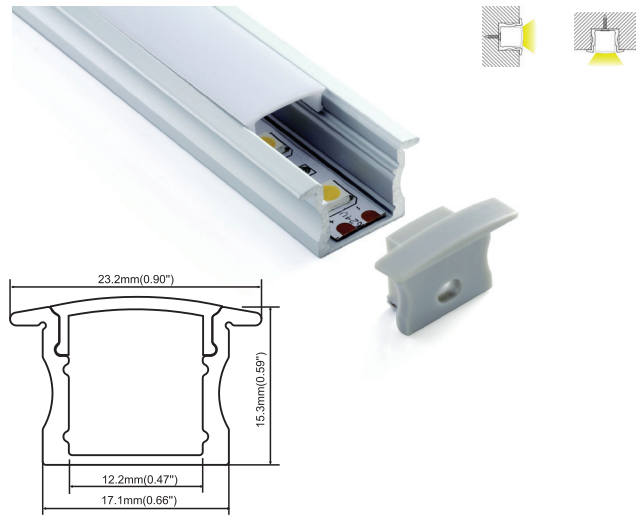

End cap without hole

Outside clip

Steel wire

ALP 002-R

MINI SERIES

ALP 003-R

MINI SERIES

ALP 004-R